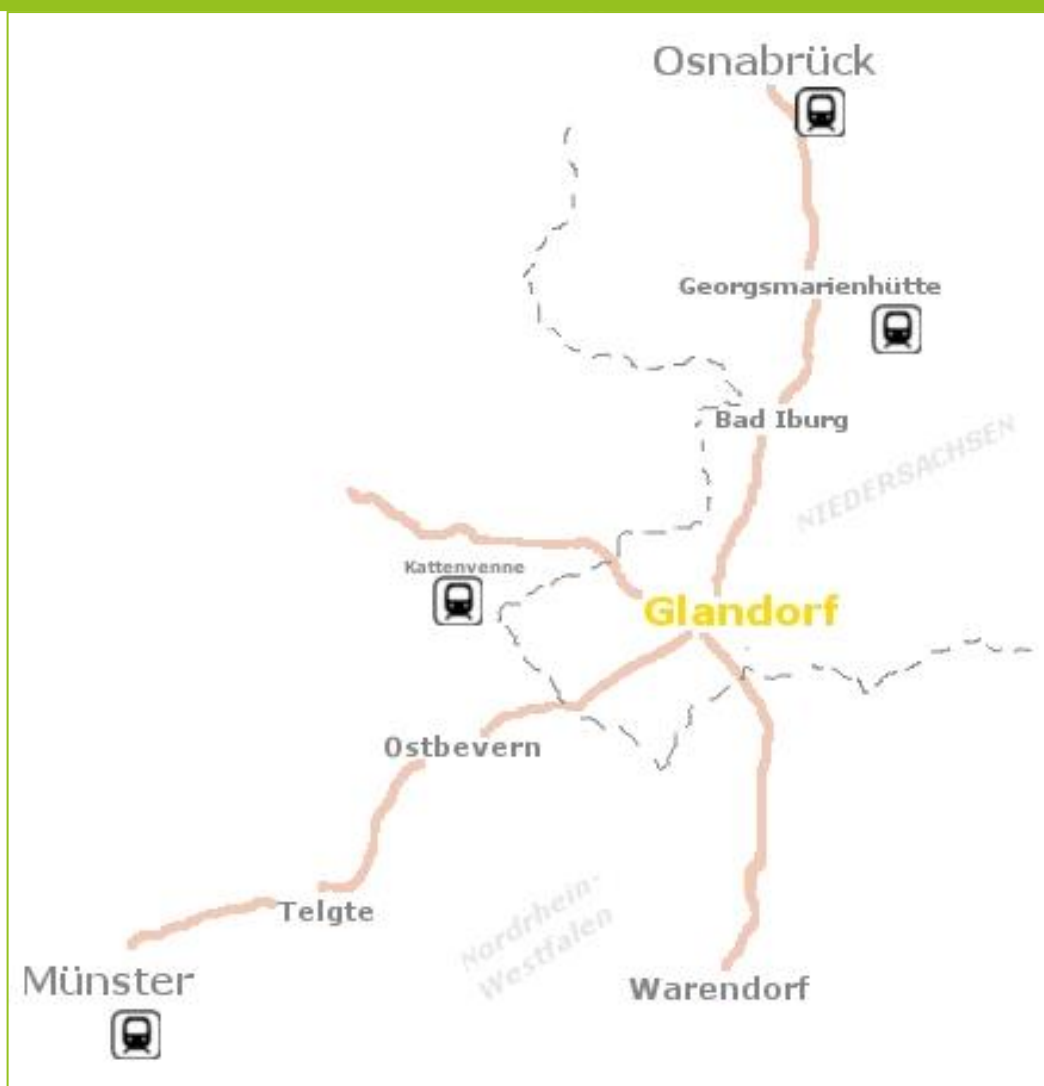

Ласкаво просимо до Гландорфа

2022

Ласкаво просимо до Гландорфа

Він розташований в районі Гландорф. Наша громада розташована в районі Оснабрюкер-Ленд і налічує понад 6850 (станом на грудень 2008 року) мешканців і житла в трикутнику між основними містами Оснабрюка, Мюнстером і Білефельдом.

Гландорф розташований у південному районі Оснабрюк і відомий, гостинний та ідеальний. Це поєднання традицій, історії та інновацій робить це місце вартим життя. Наша громада добре відома.

Це довгоочікуване сонцестояння є першою орієнтацією в селі. На наступних сторінках ви знайдете всі зручності та зручності повсякденного життя.