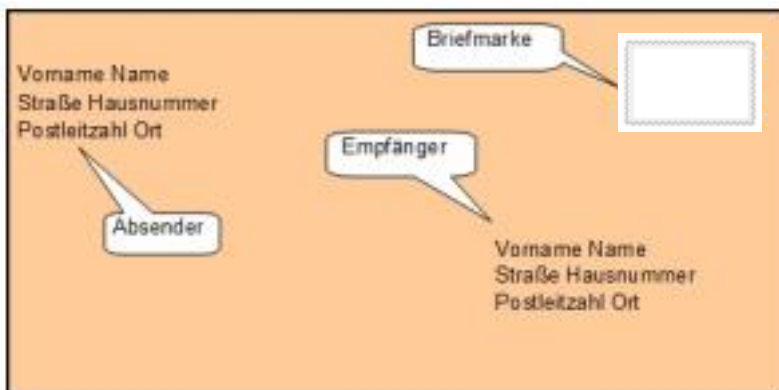

Deutsche Post Schuhhaus Künne, Glandorf
Münsterstr. 24

Понеділок -п'ятниця 09:00 – 12:30
14:00 – 18:00
субота 09:00 – 12:30

= 0,85 € національний

= 1,10 € Міжнародний

магазин

Магазин одягу- Kleiderladen

Паркінг